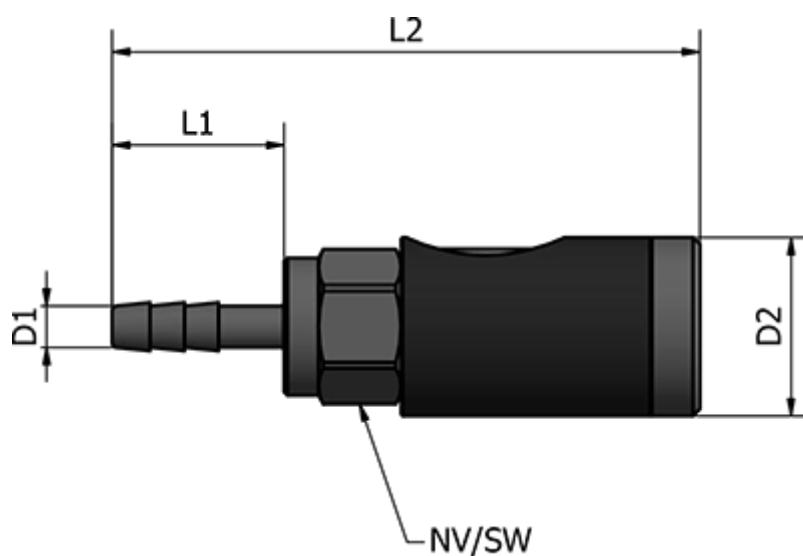

Varenummer: 58624431D8  
Beskrivelse: Sikkerheds-lynkobling m. slangestuds ø8  
NW 7.2, m. trykknop

## Mål

D1 (mm) = ø8  
D2 (mm) = 26  
L1 (mm) = 25  
L2 (mm) = 88.5  
NV (mm) = 21  
Vægt (g) = 127